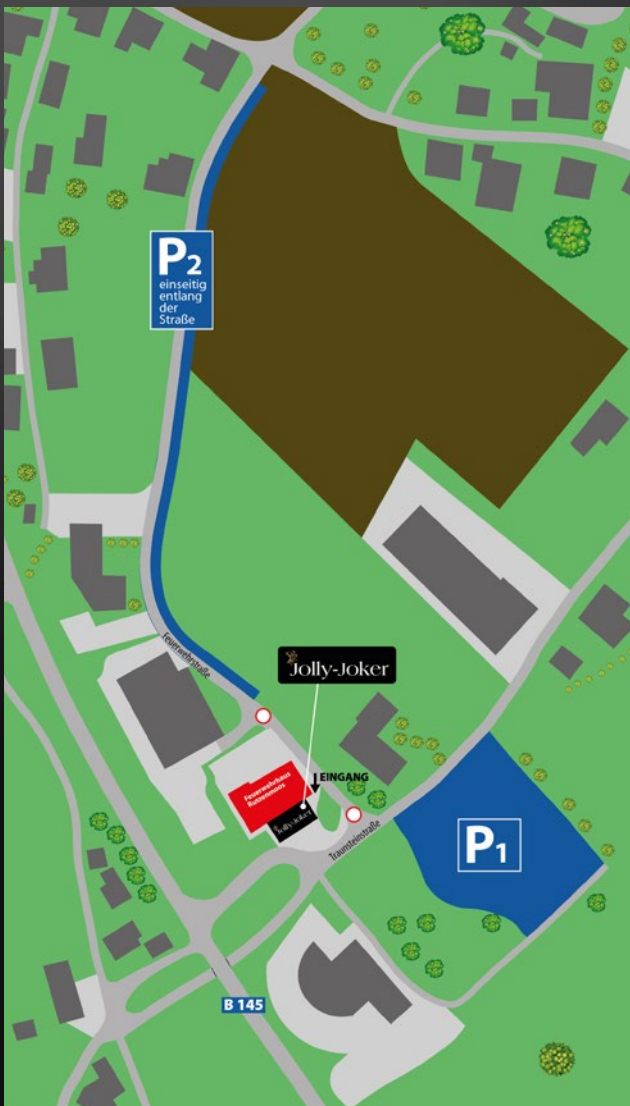

# Anreise & Parkplatzplan

Es stehen zwei offizielle Parkplätze zur Verfügung.

Die folgenden Beschreibungen beziehen sich auf die Anreise über die B145.

## P1 (Traunsteinstraße):

### Von Gmunden:

- Abfahrt rechts von der B145 direkt nach dem Autohaus „Swoboda“

### Von Vöcklabruck:

- Große Einfahrt links nach Rutzenmoos (ca. 500 m nach Hotel „Weinberg“)
- Danach rechts Richtung Ort
- Nach ca. 500 m rechts in die Traunsteinstraße
- Parkplatz am Ende der Straße